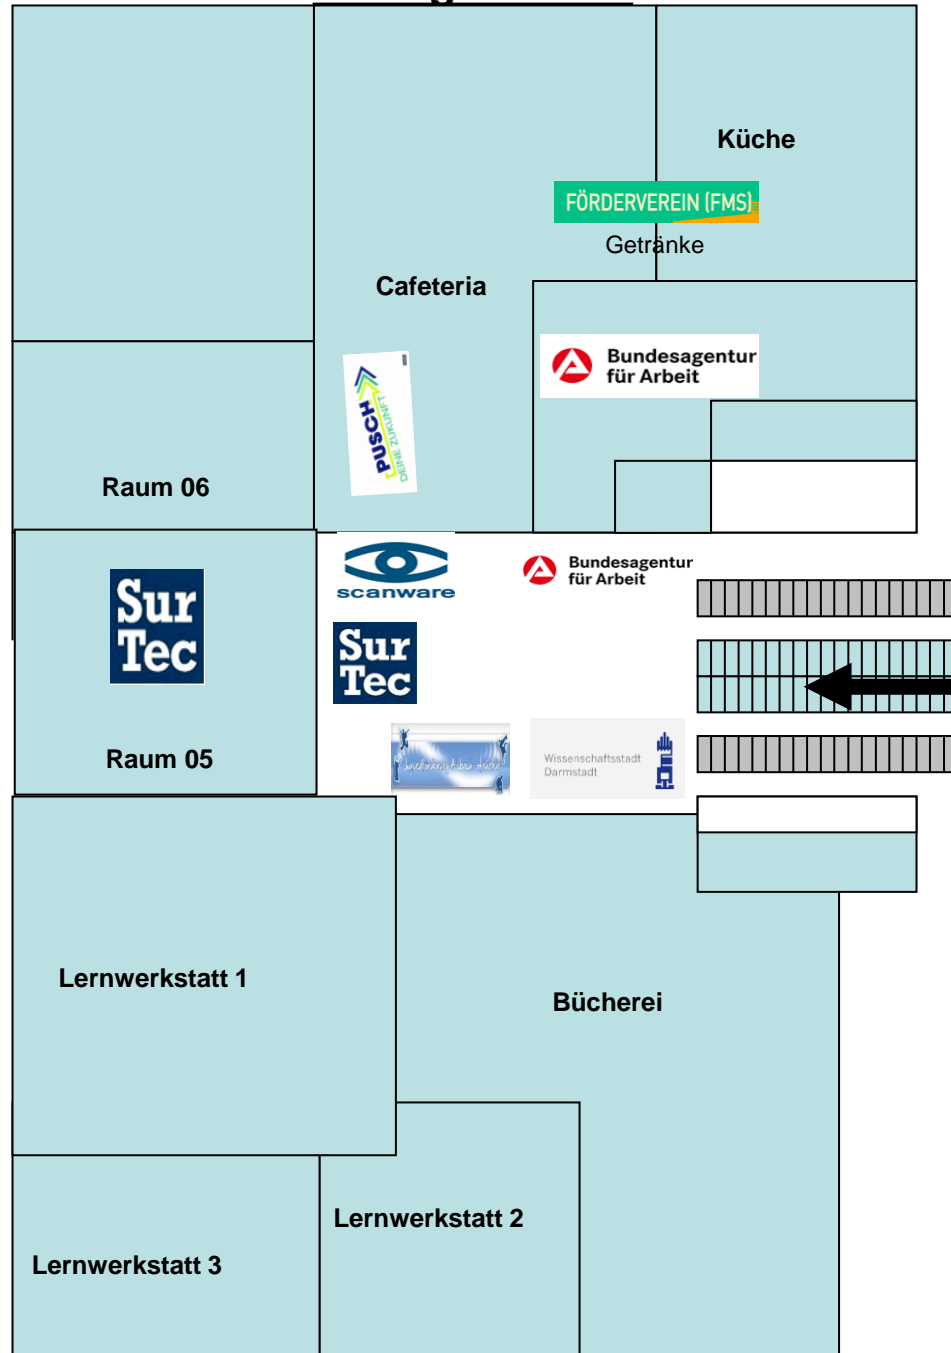

Untergeschoss