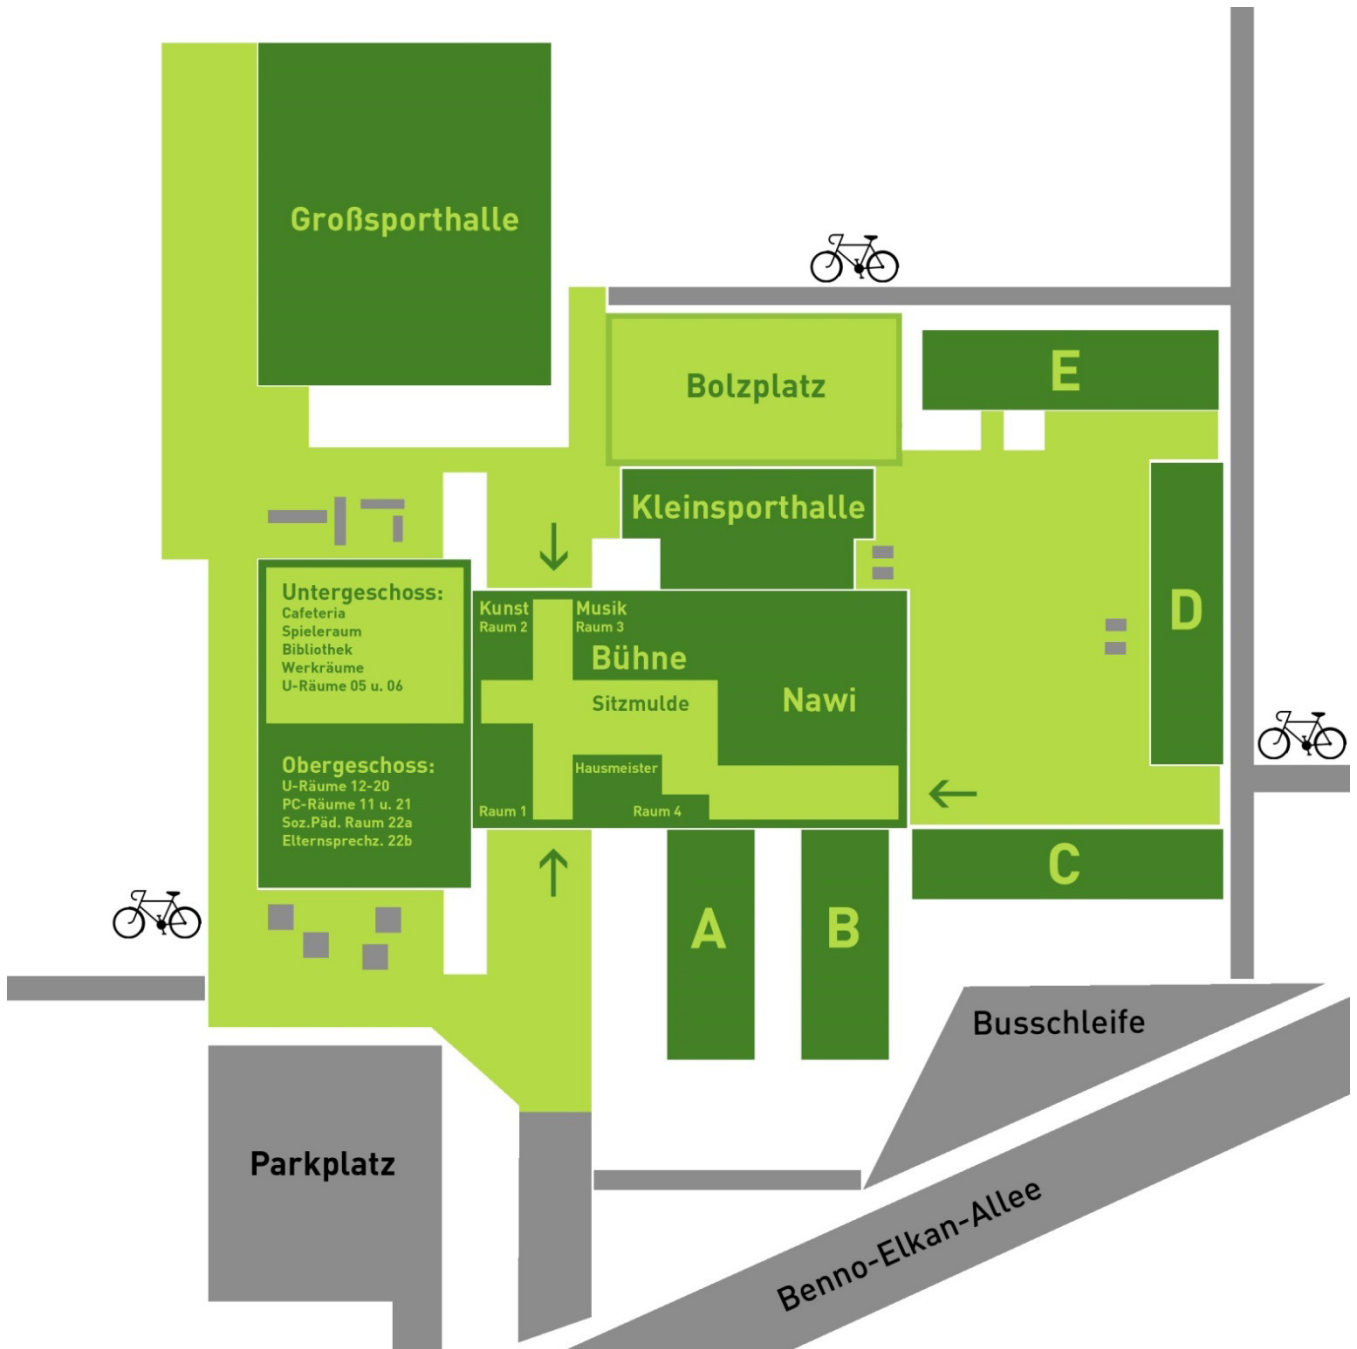

# Schulgeländeplan der Melibokusschule

A: Lehrerzimmer / Küche

B: Verwaltung / Krankenzimmer

C: Unterrichtsräume C1-C8

D: Unterrichtsräume D1-D3 / Toiletten

E: Unterrichtsräume E1-E8

Nawi: Unterrichtsräume N1-N9

Fahrradabstellplatz: 

Pausengelände: 

## Regelungen zum Verlassen des Schulgeländes

Das Schulgelände darfst du während der Unterrichts- und Pausenzeiten nicht verlassen. Zur Unterrichtszeit zählen auch die Freistunden. Wenn deine Eltern für dich schriftlich das Verlassen des Schulgeländes beantragt haben, musst du dich bei der Aufsicht oder bei der unterrichtenden Lehrkraft abmelden. Ein solcher Antrag gilt jeweils nur für einen (einmaligen) Anlass.

Ab der 7. Jahrgangsstufe darfst du das Schulgelände während der Mittagspause verlassen.